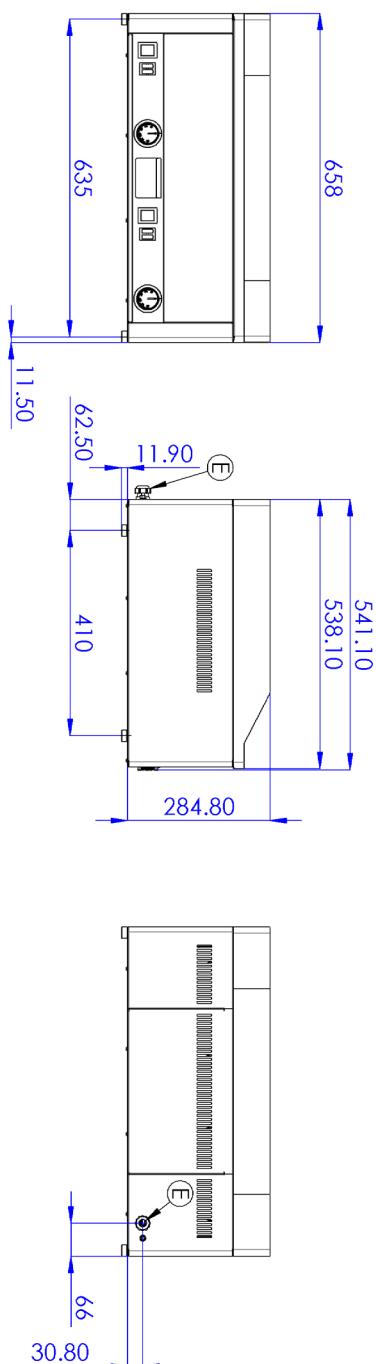

Grilovací deska 65x48 elektrická chromovaná hladká stolní 400 V

Model	Sap kód	00000990
FTHC 60 E	Skupina artiklů	Grily a grilovací plotny

- Typ povrchu zařízení: Hladký
- Rozměr grilovací desky [mm x mm]: 650 x 480
- Tloušťka grilovací desky [mm]: 10.00
- Zásuvka na odpadní tuk: Ano
- Nezávislé topné zóny: Samostatné ovládání pro každou topnou zónu
- Maximální teplota zařízení [°C]: 300
- Povrchová úprava: leštěný chrom 0,03 mm
- Odnímatelný lem: Ne

Sap kód	00000990	Příkon elektrický [kW]	6.000
Šířka netto [mm]	658	Napájení	400 V / 3N - 50 Hz
Hloubka netto [mm]	541	Rozměr grilovací desky [mm x mm]	650 x 480
Výška netto [mm]	285	Typ povrchu zařízení	Hladký
Hmotnost netto [kg]	44.00		

Grilovací deska 65x48 elektrická chromovaná hladká stolní 400 V

Model	Sap kód	00000990
FTHC 60 E	Skupina artiklů	Grily a grilovací plotny

Grilovací deska 65x48 elektrická chromovaná hladká stolní 400 V

Model	Sap kód	00000990
FTHC 60 E	Skupina artiklů	Grily a grilovací plotny

285

5. Hmotnost netto [kg]:

44.00

6. Šířka brutto [mm]:

640

7. Hloubka brutto [mm]:

725

8. Výška brutto [mm]: